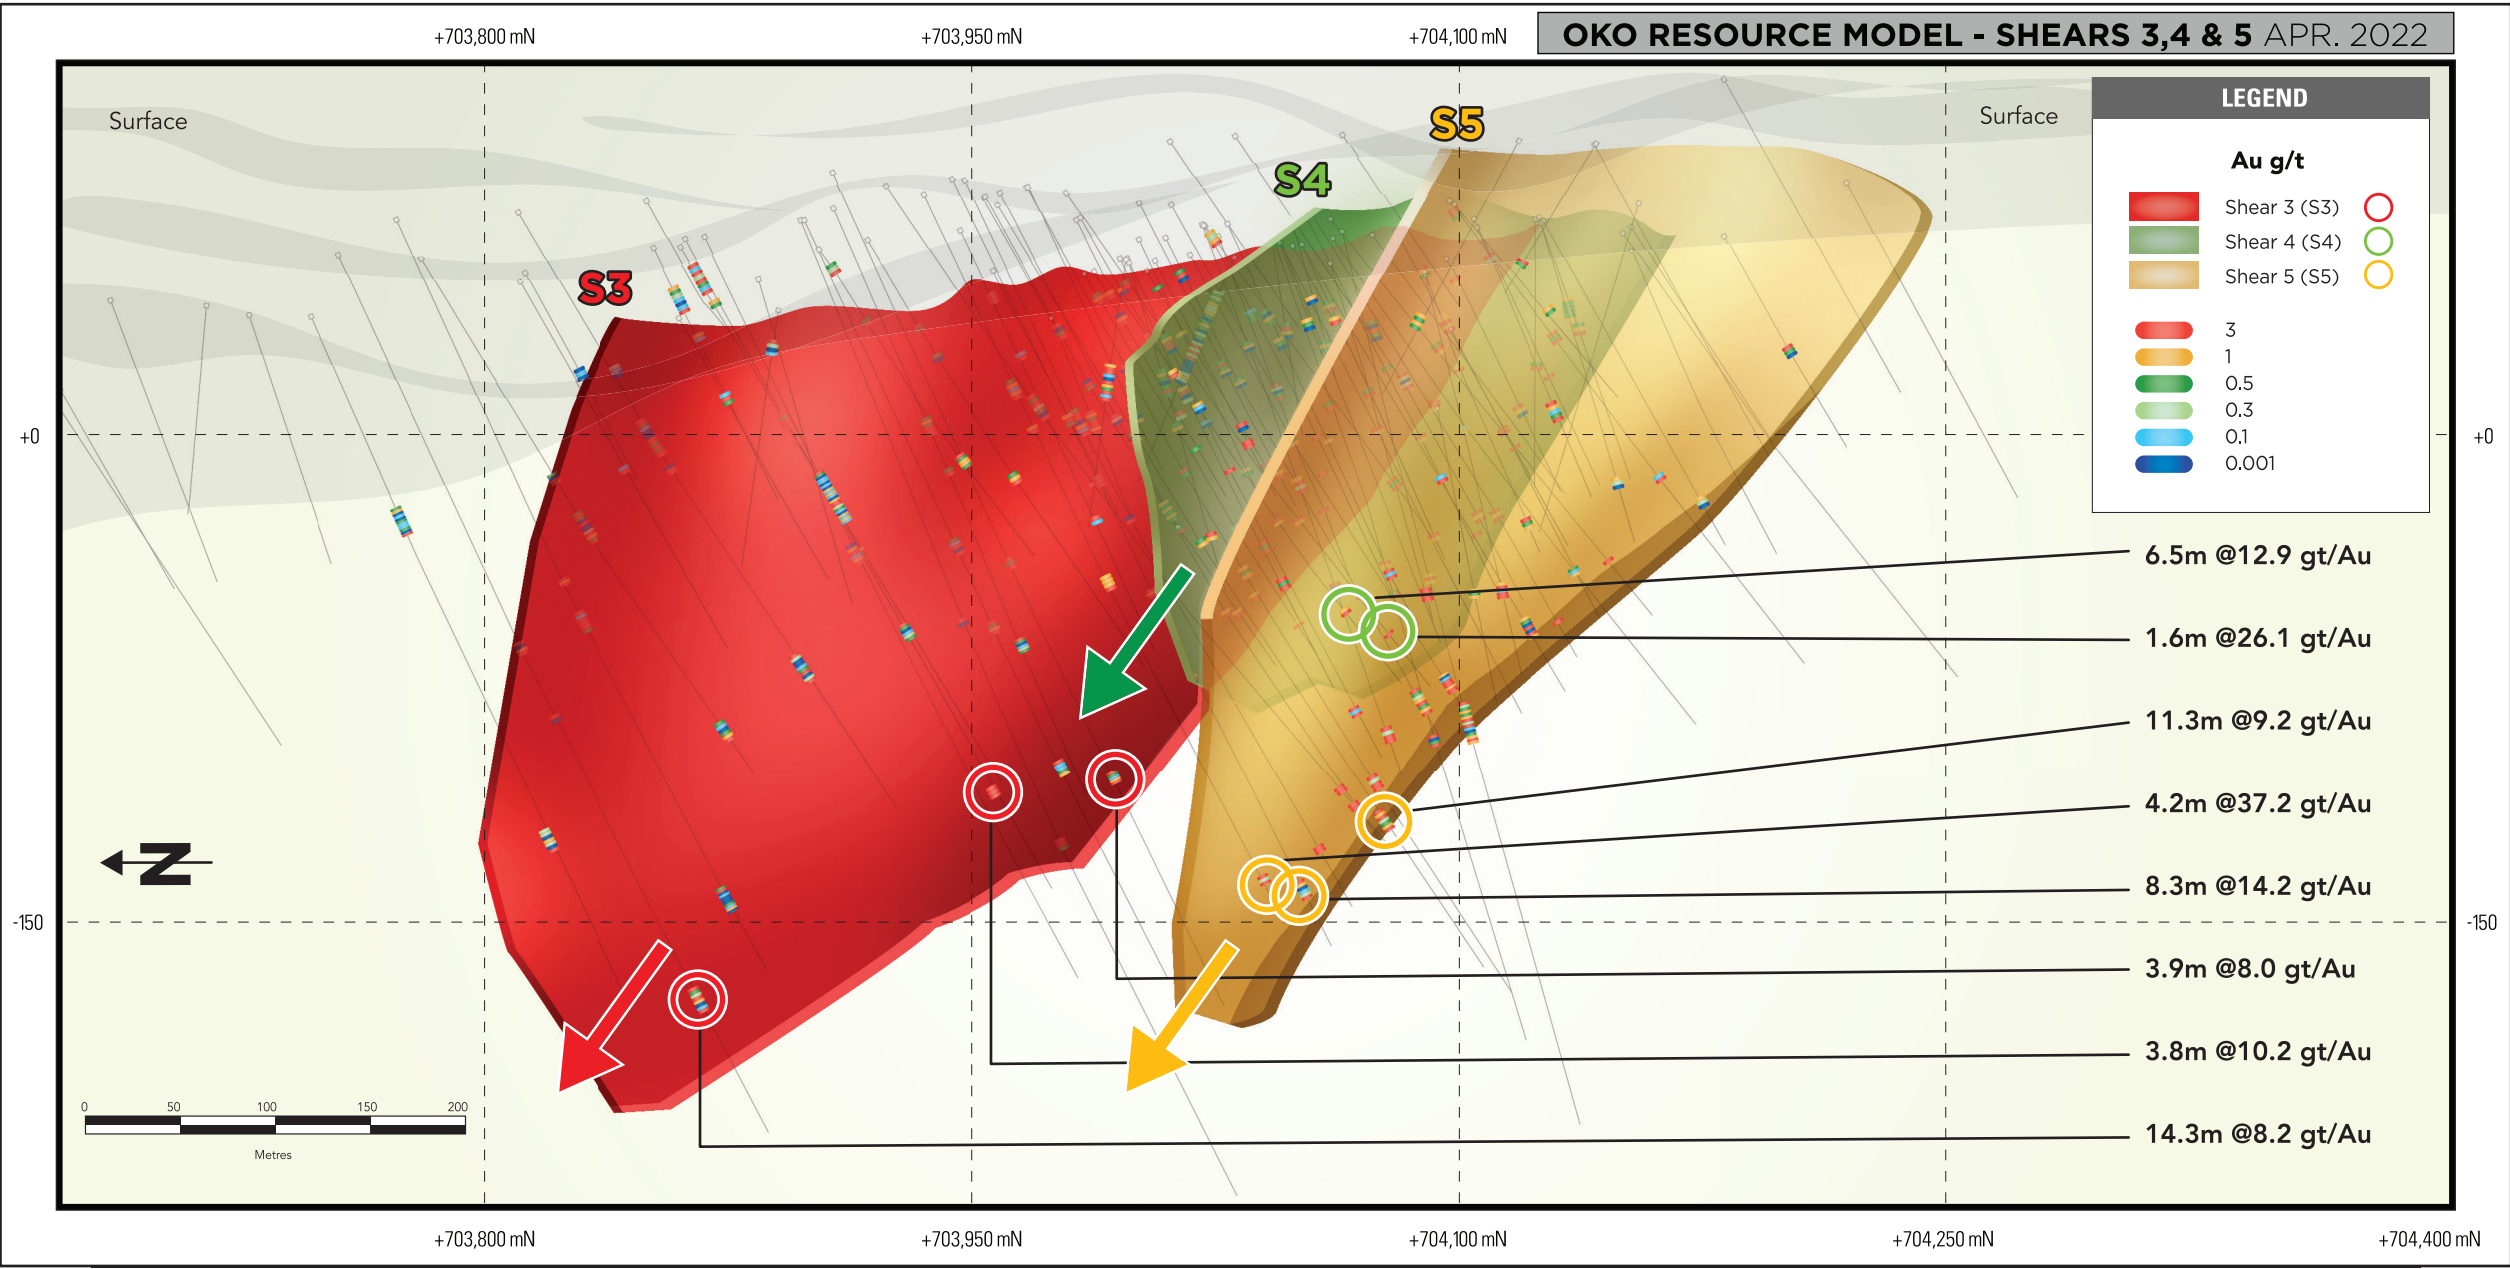

OKO RESOURCE MODEL - SHEARS 3,4 & 5 APR. 2022

LEGEND

Au g/t

- Shear 3 (S3)
- Shear 4 (S4)
- Shear 5 (S5)

Resource Estimates

- 3
- 1
- 0.5
- 0.3
- 0.1
- 0.001

- 6.5m @12.9 gt/Au
- 1.6m @26.1 gt/Au
- 11.3m @9.2 gt/Au
- 4.2m @37.2 gt/Au
- 8.3m @14.2 gt/Au
- 3.9m @8.0 gt/Au
- 3.8m @10.2 gt/Au
- 14.3m @8.2 gt/Au